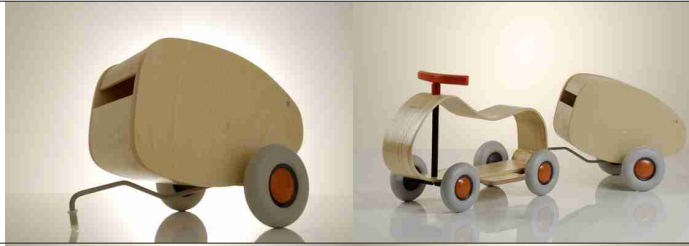

babytrotte, particulièrement sûr contre les basculements et les glissements, avec des roues silencieuses et blocables.
corps en contreplaqué de bouleau formé à la colle à bois
testée aux normes de sécurité TÜV/GS

sibis troll

art.no. 204

landeau de poupée avec poignée réglable
étriers latéraux en bois de frêne cintré à la vapeur
siège en contreplaqué de bouleau formé à la colle à bois
testée aux normes de sécurité TÜV/GS

sibis olga

art.no. 205

cheval à bascule pour enfants
corps en multiplex de bouleau avec
un siège en tresses synthétiques de haute qualité
testée aux normes de sécurité TÜV/GS

sibis jouets

sibis lorette

art.no. 206
remorque pour sibi max et
sibi flix. corps en contreplaqué de bouleau
formé à la colle à bois. roues silencieuses.
testée aux normes de sécurité TÜV/GS

sibis franz

art.no. 207
camion-benne pour enfants avec benne relevable
corps en contreplaqué de bouleau formé à la colle à bois
roues très résistantes et hautement silencieuses
testée aux normes de sécurité TÜV/GS