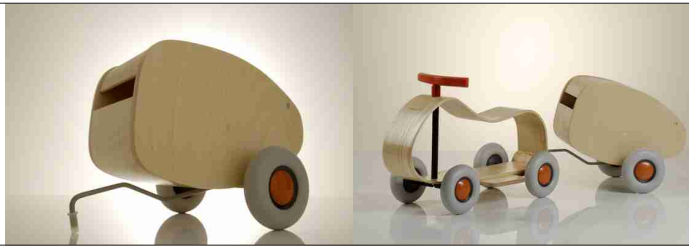

sibis spielwaren

sibis lorette

art.nr. 206
anhängerwagen für sibi max und
sibi flix. korpus aus formverleimtem
birkensperrholz. leise räder.
töv/gS geprüft