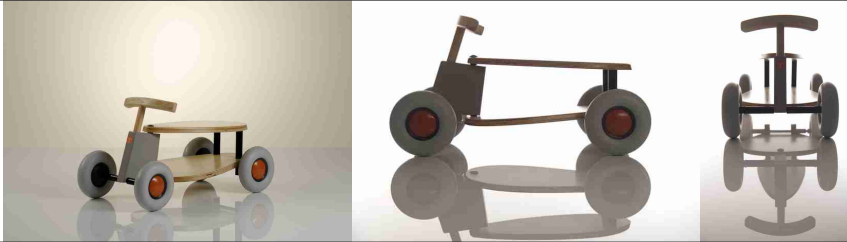

SIGCH 

Sibis
Spielwaren
Möbel

sibis spielwaren

sibis max

art.nr. 201
rutschfahrzeug für kinder ab 2 jahren
korpus aus dampfgebogenem eschenholz
hochstrapazierbare, superleise räder
tuv/gS geprüft

sibis flix

art.nr. 202
rutschfahrzeug für kinder ab 1,5 jahren
korpus aus birkensperrholz
hochstrapazierbare, superleise räder
tuv/gS geprüft

sibis schorsch

art.nr. 203
lernlaufhilfe für kinder. besonders kipp- und
rutschsicher, mit arretierbaren, leisen rädern.
korpus aus formverleimtem birkensperrholz.
tuv/gS geprüft

sibis troll

art.nr. 204
puppenwagen mit verstellbarem griff.
seitenbügel aus dampfgebogenem eschenholz.
sitzfläche aus formverleimtem birkensperrholz.
tuv/gS geprüft

sibis olga

art.nr. 205
schaukelpferd für kinder
korpus aus birkenmultiplex mit
hochwertiger gurtbespannung
tuv/gS geprüft

sibis rosa

art.nr. 208
schaukelbock für kinder.
korpus aus massivem eschenholz,
griff aus edelstahl

villa sibis

art.nr. 220
einraumwohnung mit beidseitig bewegbaren
plexiglas- bzw. holzgitterfronten. korpus aus
gewachstem birkensperrholz.