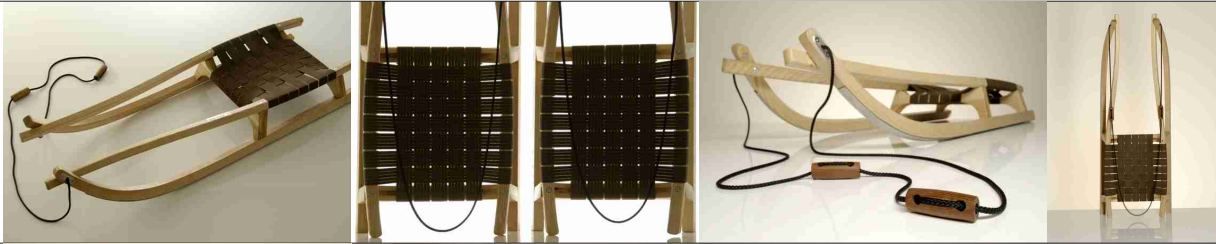

hörnerrodel esche standard plus

art.nr. 104sg. mit gurtsitz.
art.nr. 105sl. mit lattensitz.
rodel aus dampfgebogenem eschenholz mit
durchgehenden, geschwungenen außenholmen
sowie gedrehter schnurrolle.
mit verschraubten sitzlatten und
verschraubter bockaussteifung
zweifach lackiert
längen: 85, 100, 115 cm.
tÜV/gS geprüft.

sportrodel esche standard plus

art.nr. 100e/125. mit gurtsitz.
sportlicher einsitzer aus dampfgebogenem
eschenholz mit durchgehenden, geraden
außenholmen und verschraubter bockaussteifung.
zweifach lackiert
länge: 125 cm.
tÜV/gS geprüft.

mini rodel esche 65 cm

art.nr. 102ge. mit gurtsitz.
art.nr. 103le. mit lattensitz.
kinder- und puppenschlitten.
rodel aus dampfgebogenem eschenholz
mit ziehseil rot
länge: 65 cm.

rodelschlitten abyss

rennrodel r13

art.nr. 713
lenkbarer rennrodel aus massivem, dampfgebogenem eschenholz, durchgehende, geschwungene außenholme, zwei justierbare schnurrollen aus gedämpfter akazie, edelstahlkufen, gurtbespannung
länge: 130 cm.