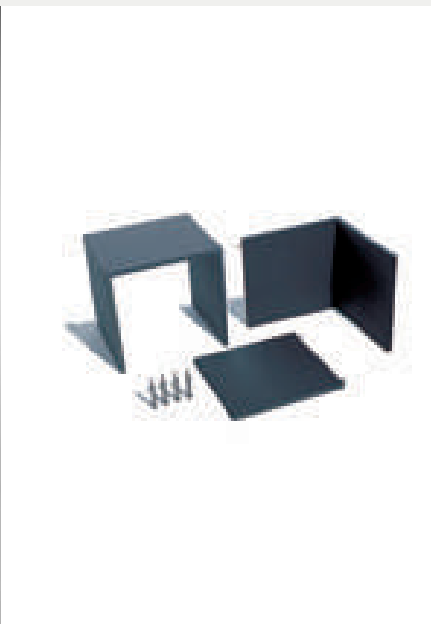

### die gezähmten päpste

bank; abmessungen: 140 x 38 x 46 cm (sitzhöhe).  
lieferbare holzarten: buche, ahorn, eiche, kirschbaum.  
alle oberflächen lackiert, geölt oder roh erhältlich.

### das feld der niemande

bett; gestell als lattenrost verwendbar; abmessungen: 120/140/160/180x 200/210 cm. höhe: 38 cm;  
lattenabstand: 6,5 cm; lieferbare holzarten: buche, kirsche, ahorn, eiche.  
oberflächen lackiert oder geölt. alle metallteile pulverbeschichtet, farbe antrazit.

### fleischeshlust in massachusetts

liege mit einfachem klappmechanismus und verstellbarem rückenteil. lieferbare holzarten: buche oder robine (besonders witterungsbeständig). oberfläche geölt oder roh erhältlich. metallteile aus edelstahl, farbe hellgrau. abmessungen: 175 x 50 cm. zubehör: filzmatte mit nackenrolle.

**die götter mit dem meßtrick**  
regalsystem, beliebig erweiterbar in höhe und länge  
mit höhenverstellbaren edelstahlfüßen

variante 1

abmessungen: 215,5 x 105 x 33 cm;

innenmaße der fächer: 33 x 33 x 33 cm;