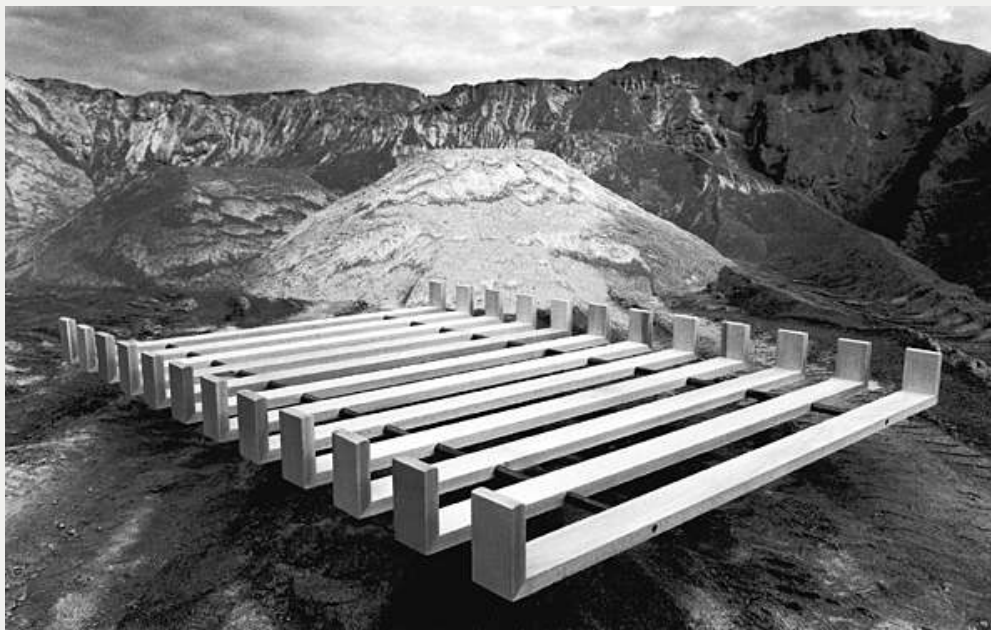

### **maische die feuerblonde**

bank; abmessungen: 114 x 38 x 46 cm (sitzhöhe).

### die gezähmten päpste

bank; abmessungen: 140 x 38 x 46 cm (sitzhöhe).  
lieferbare holzarten: buche, ahorn, eiche, kirschbaum.  
alle oberflächen lackiert, geölt oder roh erhältlich.

### das feld der niemande

bett; gestell als lattenrost verwendbar; abmessungen: 120/140/160/180x 200/210 cm. höhe: 38 cm;  
lattenabstand: 6,5 cm; lieferbare holzarten: buche, kirsche, ahorn, eiche.  
oberflächen lackiert oder geölt. alle metallteile pulverbeschichtet, farbe antrazit.

**helden der willkür und des wahnsinns** stuhl aus birkenmultiplex; abmessungen: 56 x 38 x 88 cm, sitzhöhe 46 cm; oberfläche lackiert oder geölt. sitz und rückenlehne auch mit filzummantelung erhältlich.