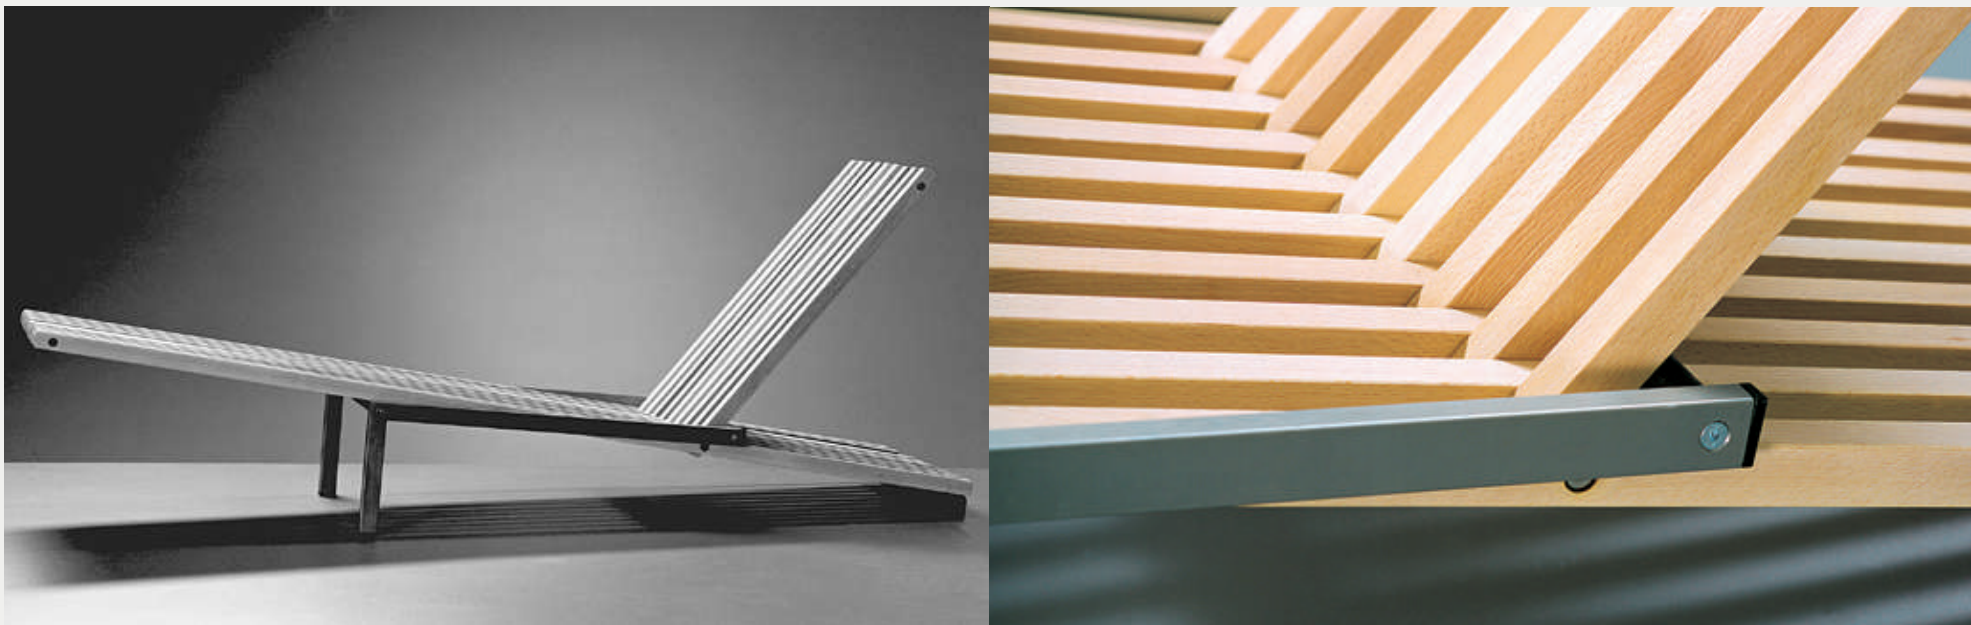

### die gezähmten päpste

bank; abmessungen: 140 x 38 x 46 cm (sitzhöhe).  
lieferbare holzarten: buche, ahorn, eiche, kirschbaum.  
alle oberflächen lackiert, geölt oder roh erhältlich.

### das feld der niemande

bett; gestell als lattenrost verwendbar; abmessungen: 120/140/160/180x 200/210 cm. höhe: 38 cm;  
lattenabstand: 6,5 cm; lieferbare holzarten: buche, kirsche, ahorn, eiche.  
oberflächen lackiert oder geölt. alle metallteile pulverbeschichtet, farbe antrazit.

### fleischeshlust in massachusetts

liege mit einfachem klappmechanismus und verstellbarem rückenteil. lieferbare holzarten: buche oder robine (besonders witterungsbeständig). oberfläche geölt oder roh erhältlich. metallteile aus edelstahl, farbe hellgrau. abmessungen: 175 x 50 cm. zubehör: filzmatte mit nackenrolle.